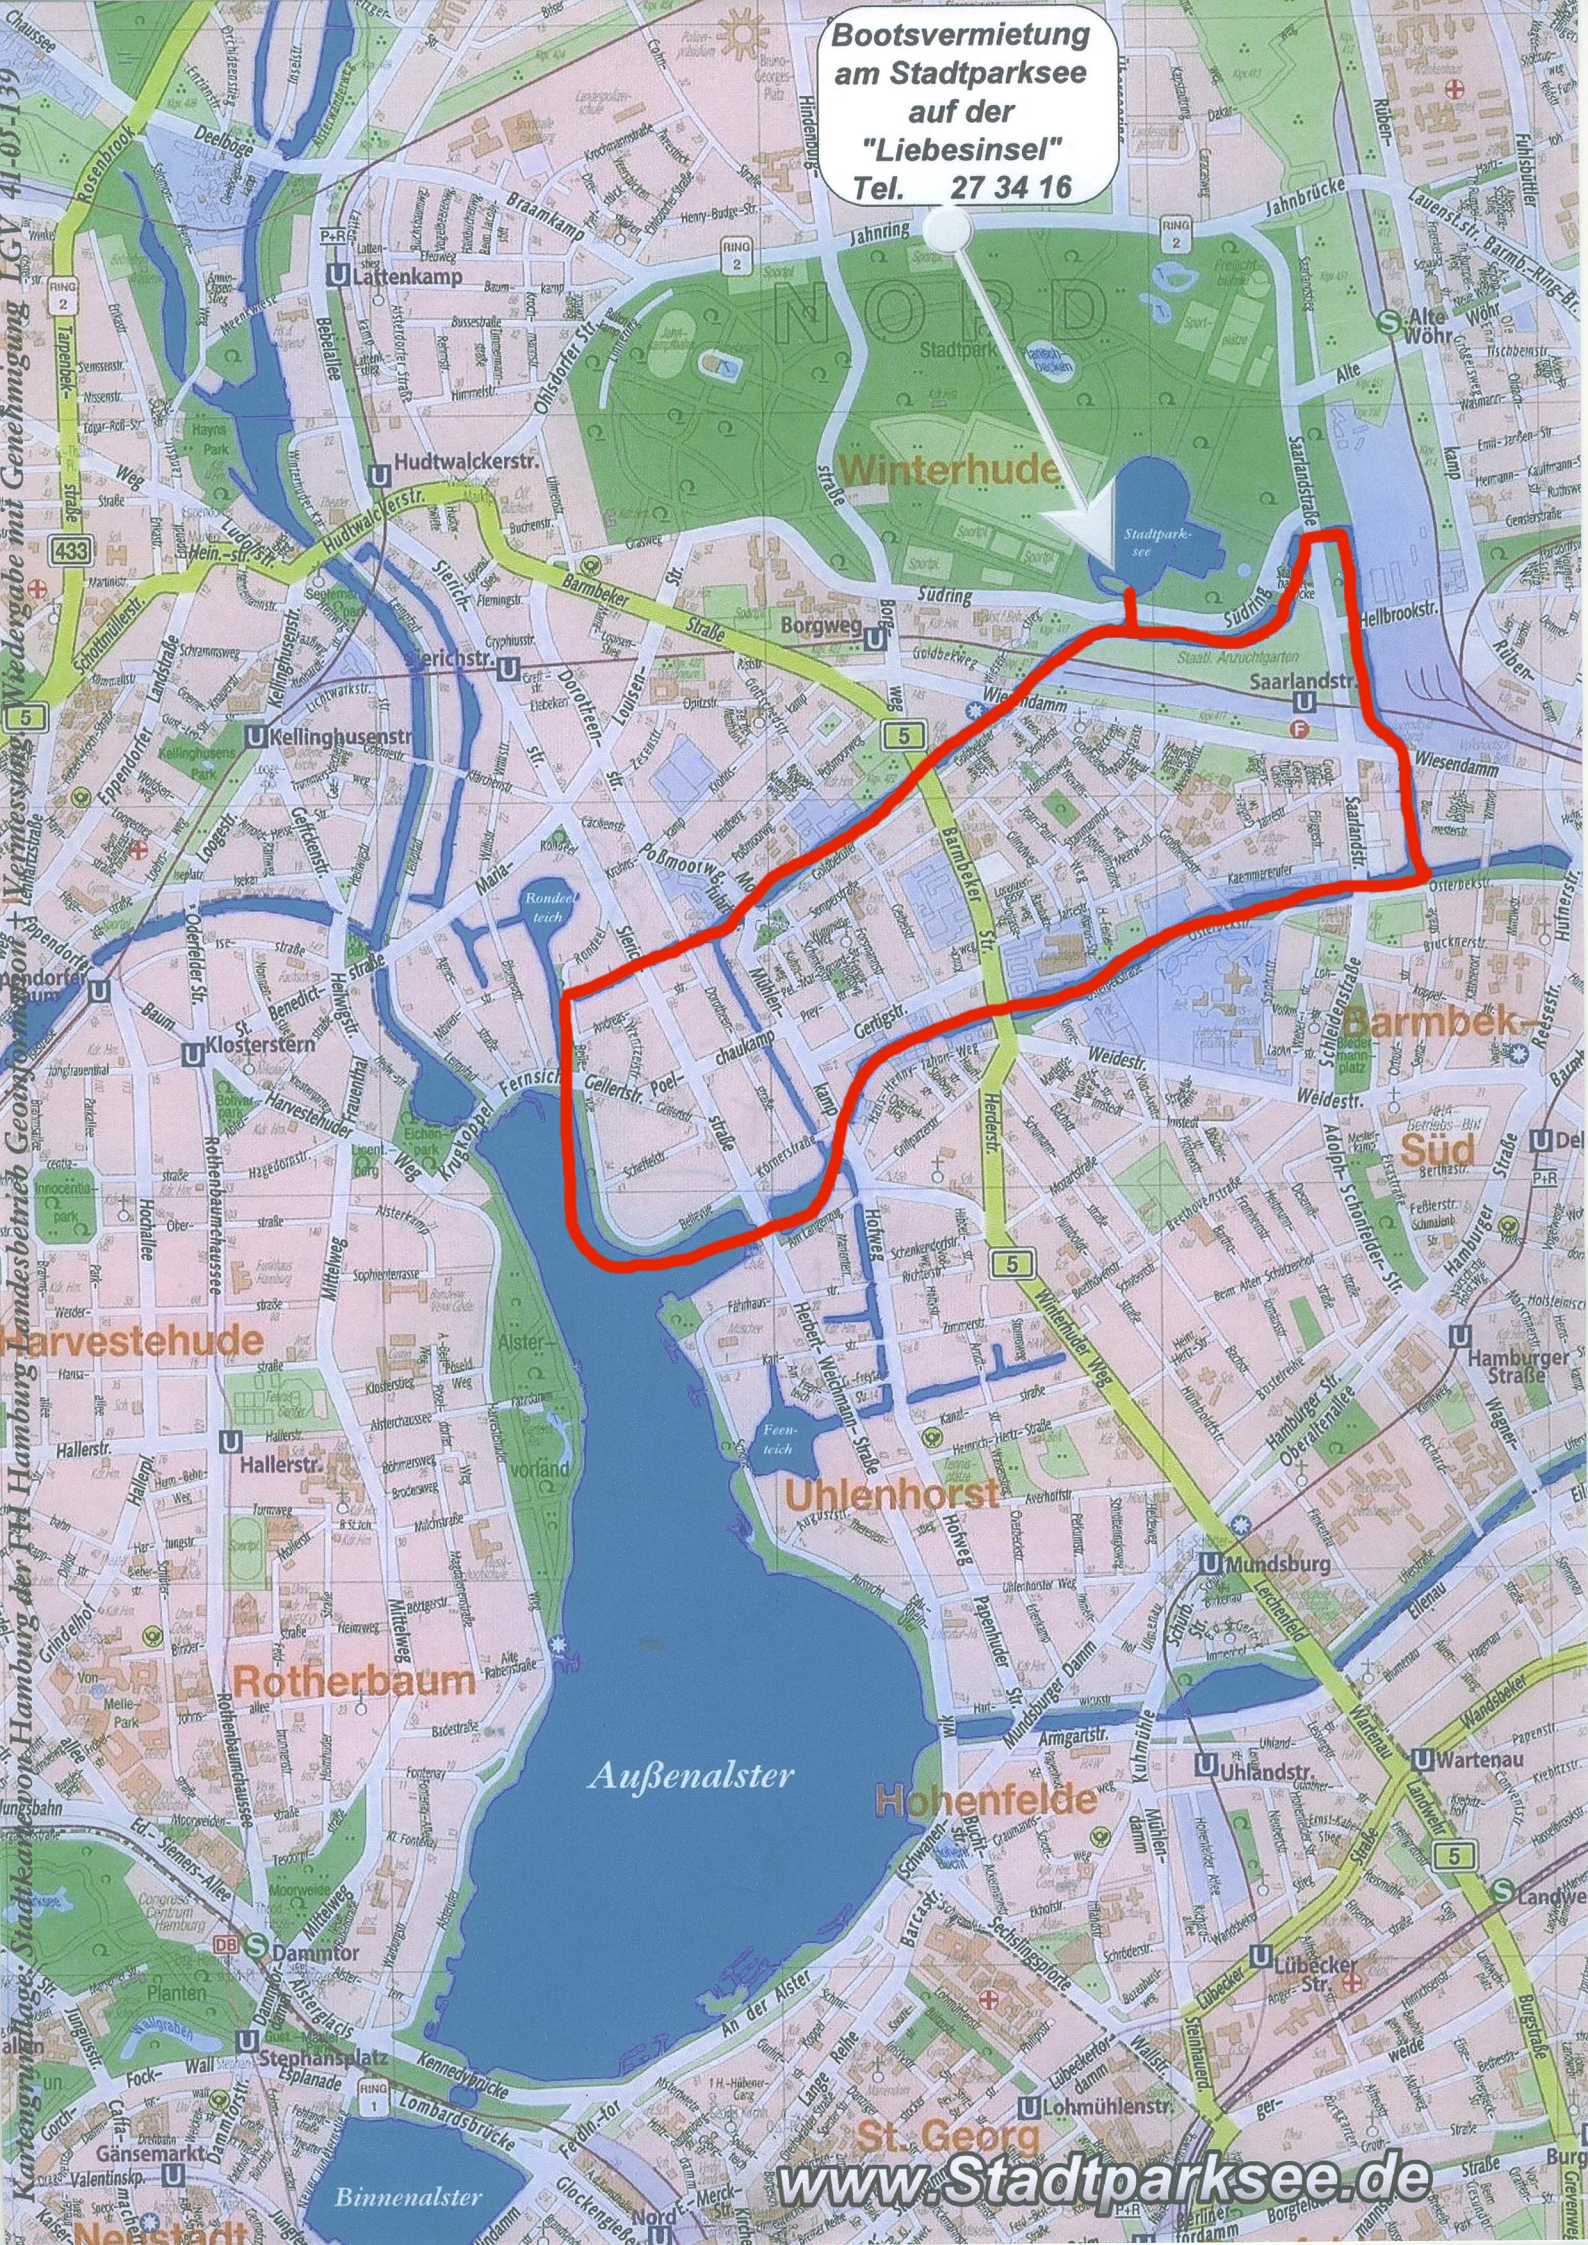

**Bootsvermietung  
am Stadtparksee  
auf der  
"Liebesinsel"  
Tel. 27 34 16**

Wiedergabe mit Genehmigung LGV 41-05-139  
Vermessungsamt  
Landesbetrieb Geoinformationssysteme  
Hamburg

[www.Stadtparksee.de](http://www.Stadtparksee.de)